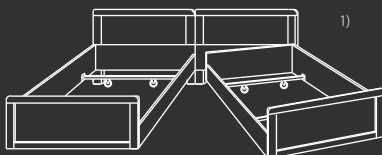

VKB 122

Nachtschränke / -paneel
Bedside tables / Panel for bedside table
Chevets / Panneau de chevet

Liegefläche | Resting area | Surface de couchage
160x200 cm / 180x200 cm / 200x200 cm

Bettseitenhöhe | Bedside height | Hauteur des montants latéraux
45 cm

Maße B/H/T
Dimensions W/H/D | Dimensions L/H/P
58x50x39 cm | 52x52x40 cm

64x83x4 cm

49x54x43 cm

Kommoden
Drawer chests
Commodes