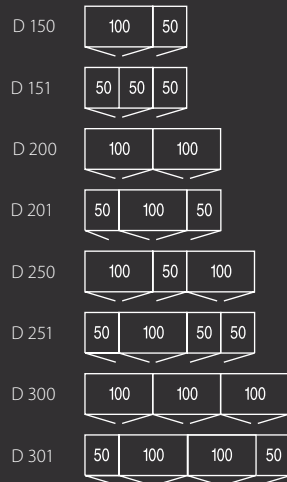

L'élégance qui reste discrète: l'armoire spacieuse est discrète tout en ne passant pas inaperçue – et dissimule un immense espace de rangement.

AUSZUG AUS DEM TYPENPLAN SAPHIR

EXTRACT FROM THE SAPHIR RANGE • APERÇU DES MODÈLES SAPHIR DISPONIBLES

Schrankhöhe
Wardrobe height | Hauteur de l'armoire
207 / 222 cm

Kränze
Cornices
Corniches

Betten
Beds
Lits

KB 56

KB 22

KB 20

VKB 22

Liegefläche | Resting area | Surface de couchage
90x200 cm / 100x200 cm / 120x200 cm / 140x200 / 160x200 cm
180x200 cm / 200x200 cm

NK 160

Liegefläche | Resting area | Surface de couchage
160x200 cm / 180x200 cm / 200x200 cm

Bettseitenhöhe | Bedside height | Hauteur des montants latéraux
45 cm

Maße B/H/T
Dimensions W/H/D | Dimensions L/H/P
58x50x39 cm | 52x52x40 cm

64x83x4 cm

49x54x43 cm

Kommoden
Drawer chests
Commodes

K 6

K 7

K 8

K 9

Maße B/H/T | Dimensions W/H/D | Dimensions L/H/P
116x92x39 cm | 116x92x39 cm