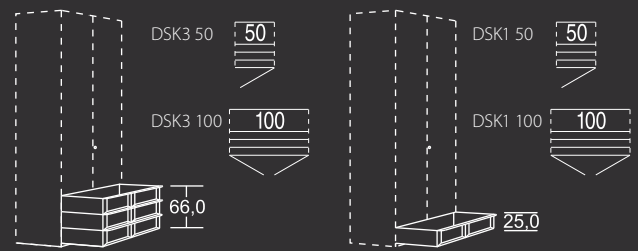

L'élégance qui reste discrète: l'armoire spacieuse est discrète tout en ne passant pas inaperçue – et dissimule un immense espace de rangement.

AUSZUG AUS DEM TYPENPLAN SAPHIR

EXTRACT FROM THE SAPHIR RANGE • APERÇU DES MODÈLES SAPHIR DISPONIBLES

Schrankhöhe
Wardrobe height | Hauteur de l'armoire
207 / 222 cm

Kränze
Cornices
Corniches

Betten
Beds
Lits

KB 56

KB 22

KB 20

VKB 22

Liegefläche | Resting area | Surface de couchage
90x200 cm / 100x200 cm / 120x200 cm / 140x200 / 160x200 cm
180x200 cm / 200x200 cm