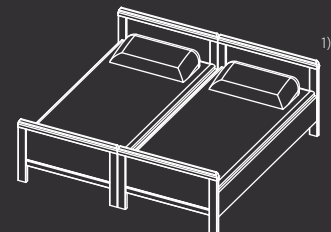

Schrankhöhe
Wardrobe height | Hauteur de l'armoire
207 / 222 cm

Kränze
Cornices
Corniches

Betten
Beds
Lits

KB 56

KB 22

KB 20

VKB 22

Liegefläche | Resting area | Surface de couchage
90x200 cm / 100x200 cm / 120x200 cm / 140x200 / 160x200 cm
180x200 cm / 200x200 cm

Bettseitenhöhe | Bedside height | Hauteur des montants latéraux
45 cm

180x200 cm / 200x200 cm

VKB 122

Nachtschränke / -paneel
Bedside tables / Panel for bedside table
Chevets / Panneau de chevet

NS 4

NK 3

NSP 2