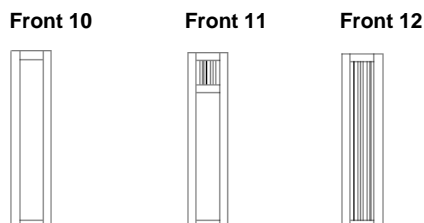

Ausführung: Creme matt

Frontausführung:

Komplett-Zusammenstellungen KPZ1081 mit verschiedenen Schrankausführungen

Komplettpreise für Bettanlage	Bestell-Code	PG 1	PG 2	PG 3	Best.-Code	EURO
		EURO	EURO	EURO		
Doppelbett B1081 mit Sprossenfüllung in komfortabler Bettseitenhöhe und 2 Nachtschränken NS1020 	KPZ1081					
Aufpreise: Profilkranz PK4 in Creme matt Details siehe Seite 10						
Komplettpreise für Bettanlage mit Schrank						
 Komplettpreise für Bettanlage mit Drehtürenschränk	4-türig, 200 cm 	KPZ1081 D200	H222		PK4 200	
	5-türig, 250 cm 	KPZ1081 D250	H222		PK4 250	
	6-türig, 300 cm 	KPZ1081 D300	H222		PK4 300	