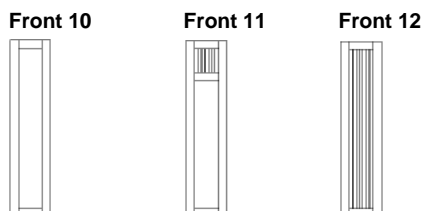

Ausführung: Creme matt

Frontausführung:

Komplett-Zusammenstellungen KPZ1081 mit verschiedenen Schrankausführungen

Komplettpreise für Bettanlage	Bestell-Code	PG 1	PG 2	PG 3	Best.-Code	EURO
		EURO	EURO	EURO		
Doppelbett B1081 mit Sprossenfüllung in komfortabler Bettseitenhöhe und 2 Nachtschränken NS1020 	KPZ1081					
Aufpreise: Profilkranz PK4 in Creme matt Details siehe Seite 10						
Komplettpreise für Bettanlage mit Schrank						
 Komplettpreise für Bettanlage mit Drehtürenschränk	4-türig, 200 cm 	KPZ1081 D200	H222		PK4 200	
	5-türig, 250 cm 	KPZ1081 D250	H222		PK4 250	
	6-türig, 300 cm 	KPZ1081 D300	H222		PK4 300	

Ausführung: Creme matt mit Absetzungen in Eiche royal Furnier

Frontausführung:

Komplett-Zusammenstellungen KPZ1081 mit verschiedenen Schrankausführungen

Komplettpreise für Bettanlage	Bestell-Code	PG 4	PG 5	PG 6	Best.-Code	EURO
		EURO	EURO	EURO		
Doppelbett B1081 mit Sprossenfüllung, Absetzung in Eiche royal Furnier in komfortabler Bettseitenhöhe und 2 Nachtschränken NS1020, Absetzung in Eiche royal Furnier 	KPZ1081					
Aufpreise: Profilkranz PK4 in Eiche royal Furnier Details siehe Seite 10						
Komplettpreise für Bettanlage mit Schrank						
 Komplettpreise für Bettanlage mit Drehtürenschränk	4-türig, 200 cm 	KPZ1081 D200	H222			PK4 200
	5-türig, 250 cm 	KPZ1081 D250	H222			PK4 250
	6-türig, 300 cm 	KPZ1081 D300	H222			PK4 300