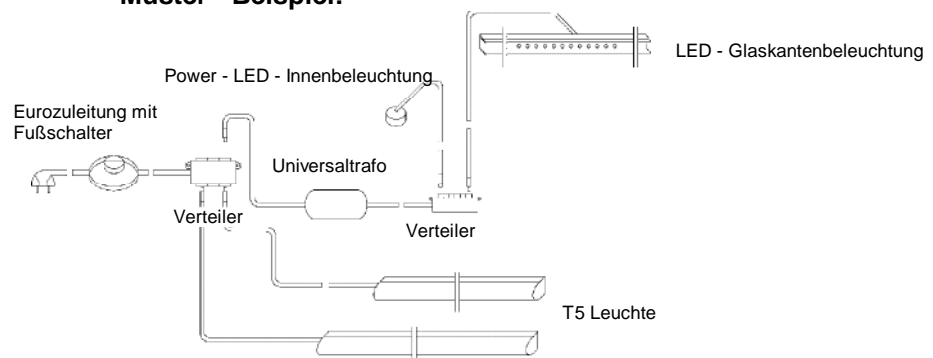

Bestell - Code	EURO
	Eurozuleitung mit Fußschalter Z1001 Beschreibung: 4,5 mtr. Eurozuleitung mit Fußschalter und 6-fach Verteiler ist bei jeglicher Art von Beleuchtung 1 x erforderlich	
	Universaltrafo Z2001 Beschreibung: Universaltrafo 2,4 V, 12 V DC, 1,8 mtr. Zuleitung mit Ministecker, 6-fach AMP Verteiler	
	LED - Glaskantenbeleuchtung 483 mm für Vitrinen und Sideboards Z3208 Beschreibung: LED - Glaskantenbeleuchtung 483 mm, Alu - Profil, mit 3 mtr. Zuleitung (Universaltrafo erforderlich)	
	LED - Glaskantenbeleuchtung 335 mm für Vitrinen und Sideboards Z3207 Beschreibung: LED - Glaskantenbeleuchtung 335 mm, Alu - Profil, mit 3 mtr. Zuleitung (Universaltrafo erforderlich)	
	Power - LED - Innenbeleuchtung 30 mm Ø für Vitrinen und Hängeschränke Z3202 Beschreibung: LED - Innenbeleuchtung 30 mm Ø, mit 3 mtr. Zuleitung (Universaltrafo erforderlich)	

Muster - Beispiel: